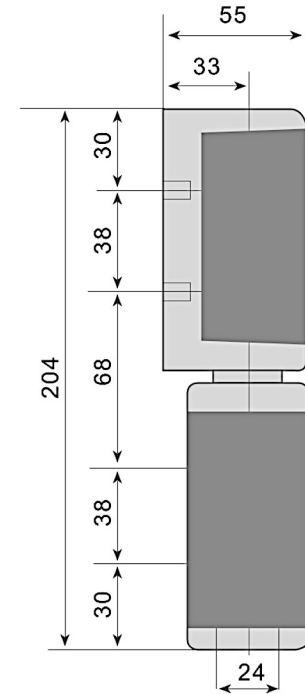

### »BISAGRA CON RAMPA CUADRADA 4" 80K (2P) INOX 55M MARCA CAFF MOD.981-HP.

# 980-981

Fabricada en composite gris  
 Casquillos en poliamida 6.6  
 Embellecedor en ABS  
 Fijación invisible con la puerta cerrada  
 Intercambiable derecha e izquierda  
 Peso máximo de puerta:  
 80 kg.(para 2 bisagras)  
 8 Tornillos de Ø 6 mm.

## 980 Sin Rampa Without ramp

Modelo Version	Código Code	Acabado Finished	Peso Weight
980	F10 5472	Pasador ferrítico Ferrous pin	460 grs.
980-HP	F10 5473	Pasador Inox. Stainless steel pin	460 grs.

## \*981 Con Rampa With ramp

Modelo Version	Código Code	Acabado Finished	Peso Weight
981	F10 5474	Pasador ferrítico Ferrous pin	460 grs.
*981-HP	F10 5475	Pasador Inox. Stainless steel pin	460 grs.

CÓDIGO	SKU	MODELO	DESCRIPCIÓN
CF-00104-00	F10 5475	981-HP	BISAGRA C/RAM CUAD 4" 80K (2P) INOX 55