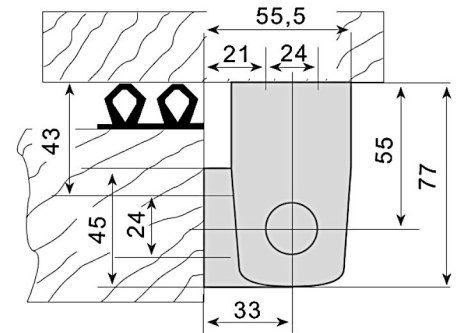

### »BISAGRA CON RAMPA CUADRADA 4" 80K (2P) INOX 55M MARCA CAFF MOD.981-HP.

# 980-981

Fabricada en composite gris  
 Casquillos en poliamida 6.6  
 Embellecedor en ABS  
 Fijación invisible con la puerta cerrada  
 Intercambiable derecha e izquierda  
 Peso máximo de puerta:  
 80 kg.(para 2 bisagras)  
 8 Tornillos de Ø 6 mm.

## 980 Sin Rampa Without ramp

Modelo Version	Código Code	Acabado Finished	Peso Weight
980	F10 5472	Pasador ferrítico Ferrous pin	460 grs.
980-HP	F10 5473	Pasador Inox. Stainless steel pin	460 grs.

## \*981 Con Rampa With ramp

Modelo Version	Código Code	Acabado Finished	Peso Weight
981	F10 5474	Pasador ferrítico Ferrous pin	460 grs.
*981-HP	F10 5475	Pasador Inox. Stainless steel pin	460 grs.

CÓDIGO	SKU	MODELO	DESCRIPCIÓN
CF-00104-00	F10 5475	981-HP	BISAGRA C/RAM CUAD 4" 80K (2P) INOX 55